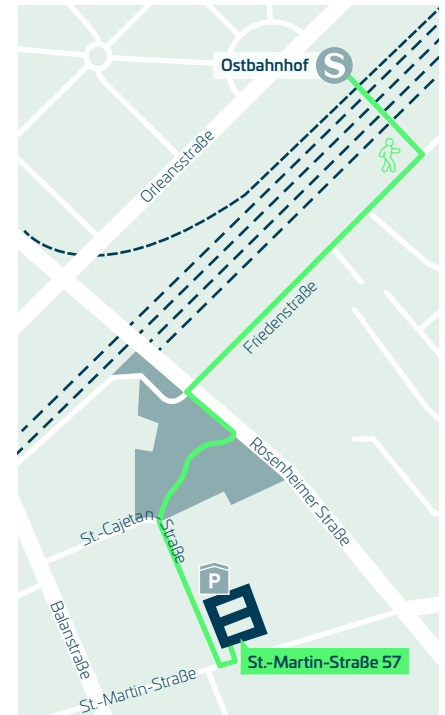

Mit der S-Bahn (S1-S8) bis Haltestelle München Ostbahnhof.

Zu Fuß ab Ostbahnhof (ca. 10 Minuten)

Nehmen Sie die Friedenstraße nach Südwesten bis zur Rosenheimer Straße. Überqueren Sie die Ampel und biegen Sie links ab. Auf der rechten Seite geht es durch den Kustermannpark direkt auf die St.-Cajetan-Straße. Biegen Sie am Ende der Straße links in die St.-Martin-Straße ein. Bei Hausnummer 57 haben Sie Ihr Ziel erreicht.

Mit dem Bus ab Ostbahnhof

Mit dem Bus 54 fahren Sie in Richtung Lorettoplatz bis zur Haltestelle St.-Martin-Straße Ost. Überqueren Sie die Balanstraße und folgen Sie der St.-Martin-Straße bis zur Hausnummer 57.

Anreise mit dem Auto

Adresse: St.-Martin-Straße 57 | 81669 München

Parkplätze

Wenn Sie über die St.-Martin-Straße in die St.-Cajetan-Straße einbiegen, sehen Sie nach ca. 200 Metern auf der rechten Seite die Einfahrt zur ALDI Tiefgarage. Hier können Sie eine Stunde kostenlos parken.

Kommen Sie von der Balanstraße, befindet sich die Tiefgarage ca. 600 Meter nach der Kurve auf der linken Seite.

Über den Aufgang zu ALDI gelangen Sie mit der Rolltreppe ins Erdgeschoss. Dort wählen Sie die Ausgangstür (links). Unsere Büroräume finden Sie, wenn Sie linker Hand zur St.-Martin-Straße vorlaufen, an der Straßenecke. Die explain-it Büros im 6. Stockwerk erreichen sie mit dem Aufzug.